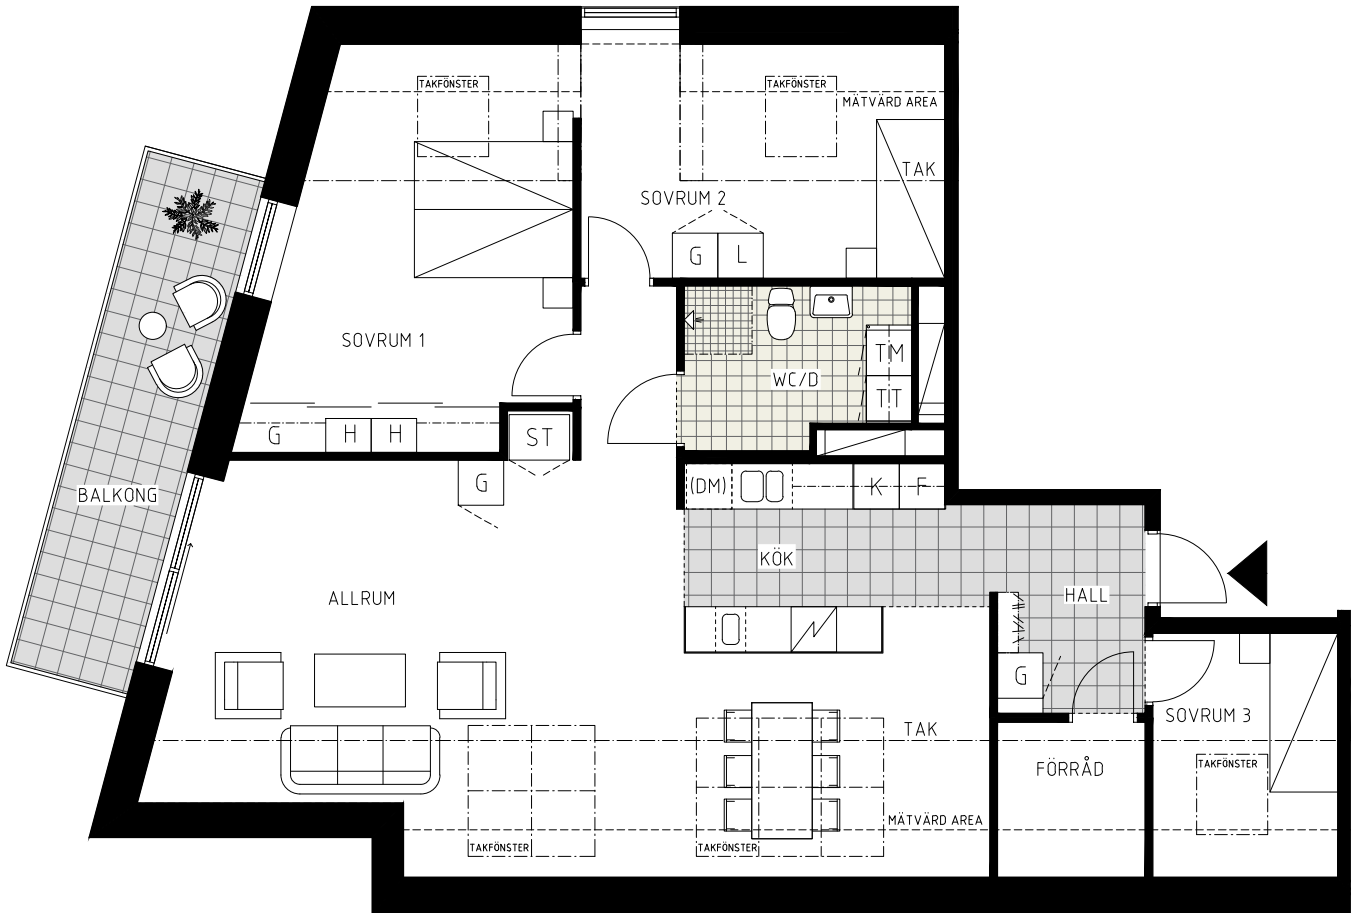

# Brågarp 6:878

## Staffanstorp

A1602

PLAN 7

4 ROK 111 kvm

Rätt till ändringar förbehålls