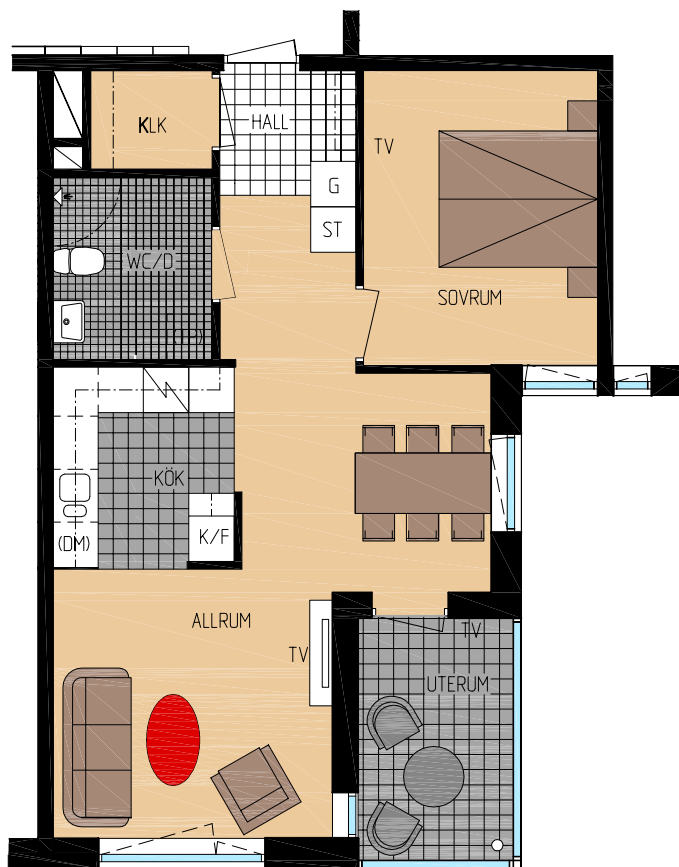

Kv Pastorn 1

Skurup

Lägenhet

Plan 1-4

2 ROK 57 kvm

Beteckningar

Spis

Kapphylla

K/F Kyl/Frys

DM Förberett för diskmaskin

H Högskåp

ST Städsåp

G Garderobskåp

KLK Klädskåp

TP Förberett för tvättelare

TV Bredbandsuttag