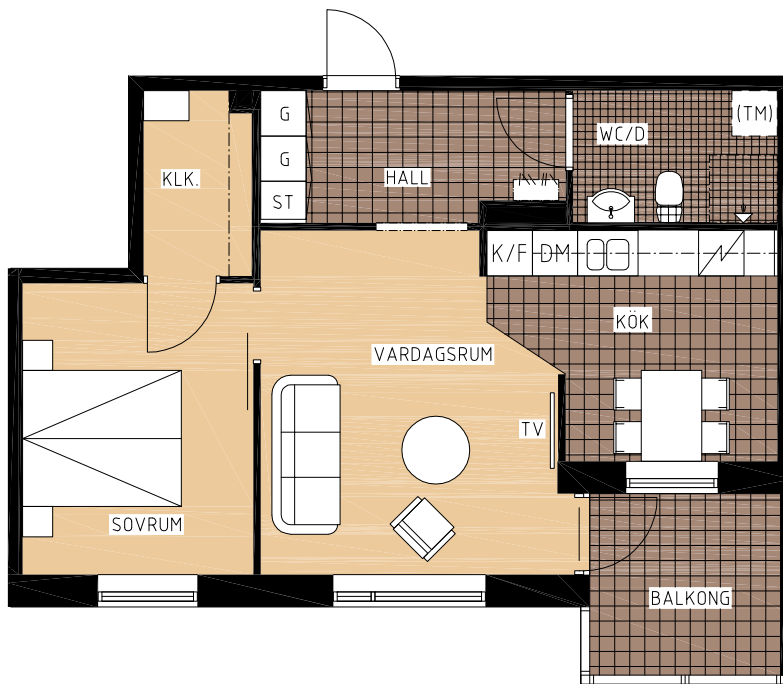

Kv Viljan, hus B

Sjöbo

B1-3, B2-3, B3-3

Plan 1-3

2 ROK 55 kvm

Skala 1:100

Beteckningar

Spis