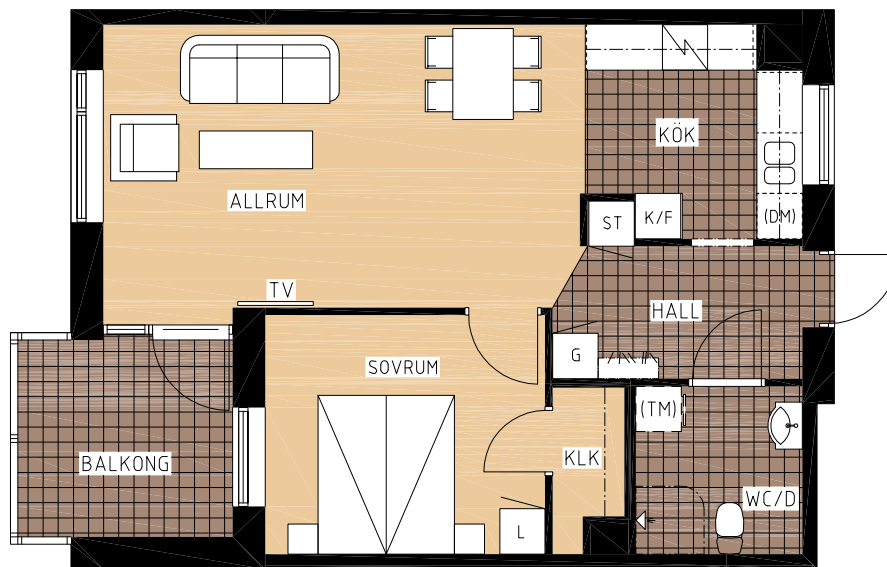

Kv Viljan, hus C

Sjöbo

C3-3
Plan 3
2 ROK 57 kvm

Beteckningar

Spis

Kapphylla

K/F

Kyl/Frys

DM

Förberett för diskmaskin

ST

Städsåp

G

Garderobskåp

L

Linneskåp

KLK

Klädkammare

TM

Förberett för tvättpelare

TV

Bredbandsuttag

Skala 1:100

Rätt till ändringar förbehålls