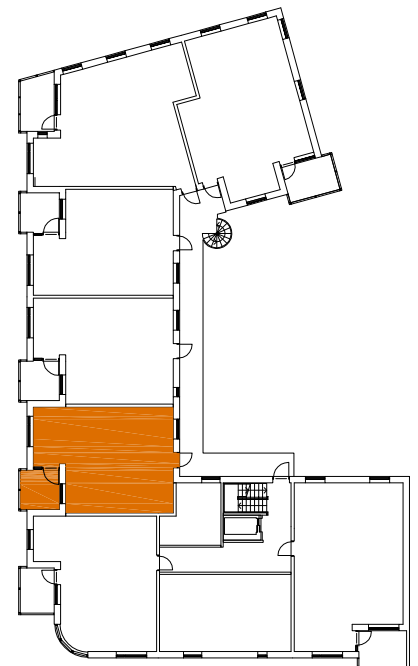

Kv Viljan, hus C

Sjöbo

C3-3
Plan 3
2 ROK 57 kvm

Beteckningar

Spis

Kapphylla

K/F

Kyl/Frys

KLK

Klädkammare

TM

Förberett för tvättpelare

TV

Bredbandsuttag

Skala 1:100

Rätt till ändringar förbehålls