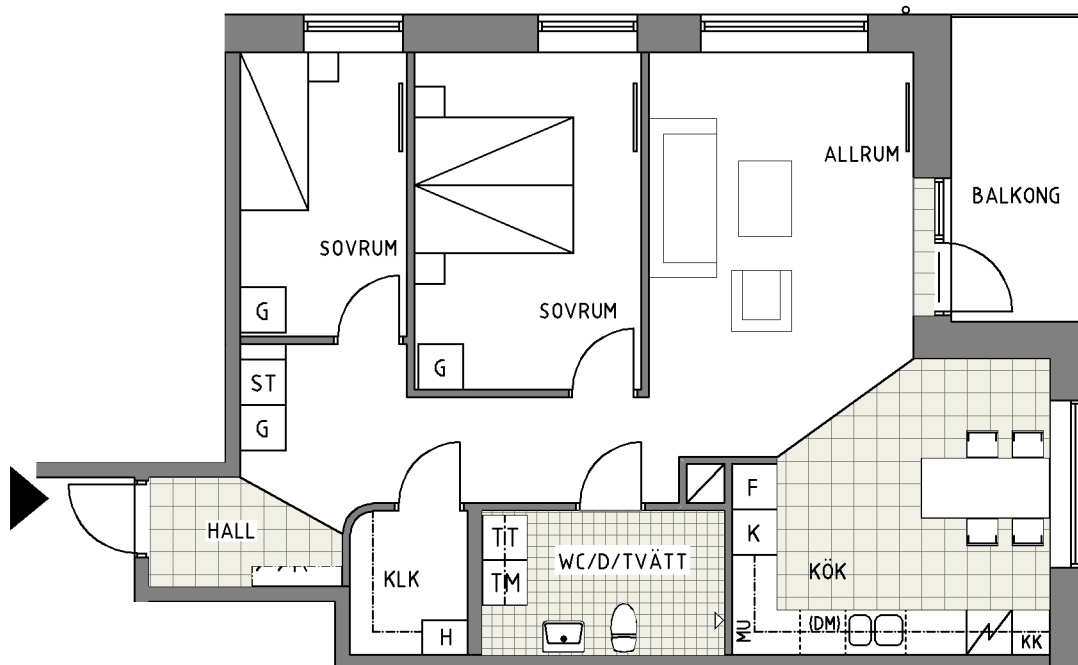

Lillö 2

Ystad

Lgh 1102 plan 2
Lgh 1202 plan 3
Lgh 1301 plan 4
Lgh 1401 plan 5
Lgh 1501 plan 6
Lgh 1601 plan 7
3 RoK 79 kvm

Rätt till ändringar förbehålls

Beteckningar

	K/F	Kyl/Frys
	K	Kyl
	F	Frys
	DM	Förberett för Diskmaskin
	ST	Städsåp
	G	Garderobskåp
	H	Hyllplan
	L	Linneskåp
	KLK.	Klädkammare
	TM	Tvättmaskin
	TT	Torktumlare
	KK	Möjlig plac. kaffekokare
	MU	Möjlig plac. lös mikrovågsugn